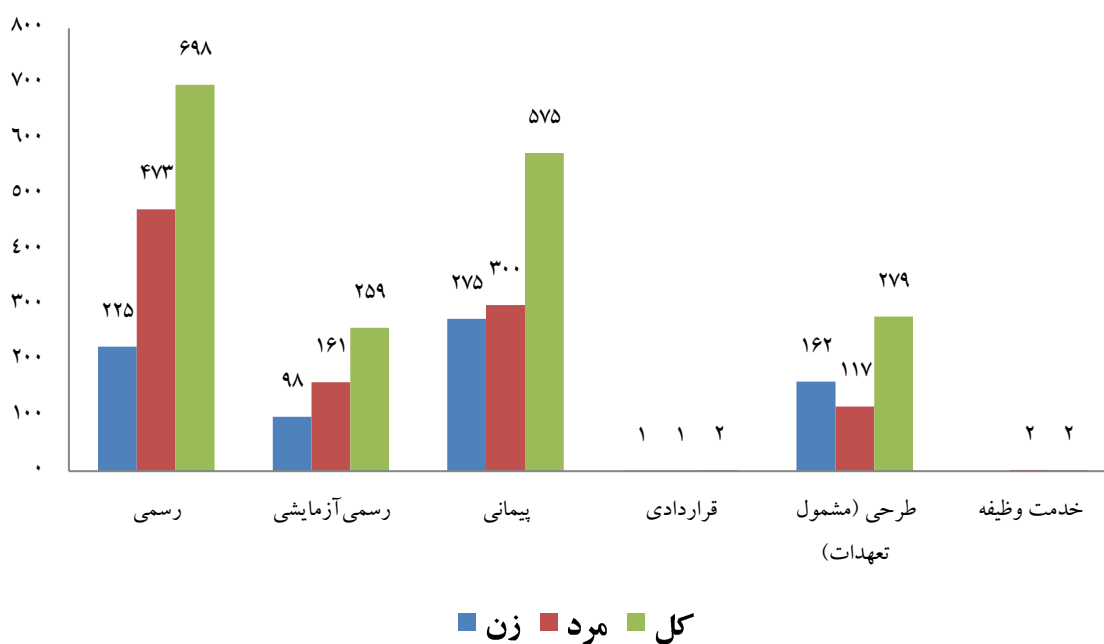

مدیریت آمار و فناوری اطلاعات

تعداد اعضای هیأت علمی دانشگاه بر حسب شکل استخدام و جنسیت در سال ۱۳۹۸

شکل استخدام	زن	مرد	کل
رسمی	۲۲۵	۴۷۳	۶۹۸
رسمی آزمایشی	۹۸	۱۶۱	۲۵۹
پیمانی	۲۷۵	۳۰۰	۵۷۵
قراردادی	۱	۱	۲
طرحی (مشمول تعهدات)	۱۶۲	۱۱۷	۲۷۹
خدمت وظیفه	۲	۲	۴
مجموع	۲۶۱	۱۰۵۴	۱۸۱۵

تعداد اعضای هیأت علمی دانشگاه بر حسب شکل استخدام و جنسیت در سال ۱۳۹۸